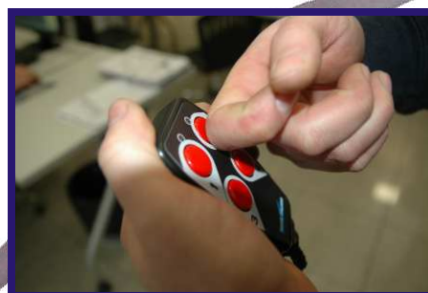

Le nuove pulsantiere multiuso della Fadiel sono realizzate con una struttura ergonomica che ne consente una pratica e salda impugnatura.

Pulsanti di generose dimensioni ne facilitano l'utilizzo anche a persone anziane o con ridotta capacità motoria.

Le Pulsantiere Fadiel hanno un design che le rendono esteticamente piacevoli alla vista e sono fornite a 4 o a 8 tasti a filo o con comando radio Wireless.

Caratteristiche generali:

- -Pulsantiera da 4 e 8 tasti
- -Colori: Nero, Grigio.
- -Colore pulsanti personalizzabili su richiesta: Nero, Grigio, Verde, Rosso.
- -Pulsanti "easy touch"

Accessori inclusi:

- -Gancio
- -Staffa di fissaggio a parete
- -Laccio a tracolla in raso Grigio
- -Carica batteria

FADIEL Italiana S.r.l.

via delle Industrie, 5 I-L

30020 Meolo (Ve) Italy

ph. +39.0421.345430

fax +39.0421.618336

info@fadiel.com

www.fadiel.com

MODELLI	RCW4	RCW4-IP	RCW8	RCW8-IP
ALIMENTAZIONE	BATTERIA AL LITIO 3.7V 310Ah			
DURATA CARICA (USO CONTINUO)	8h			
TEMPO DI RICARICA	8h			
TEMPERATURA OPERATIVA	-5°C + +50°C			
FREQUENZA PORTANTE	2.4GHz			
PORTATA MAX	150m			
PESO (BATTERIA INCLUSA)	89g		124g	
GRADO DI PROTEZIONE	IP40	IP64	IP40	IP64
N° TASTI	4		8	
FORZA PRESSIONE TASTI	1.3N