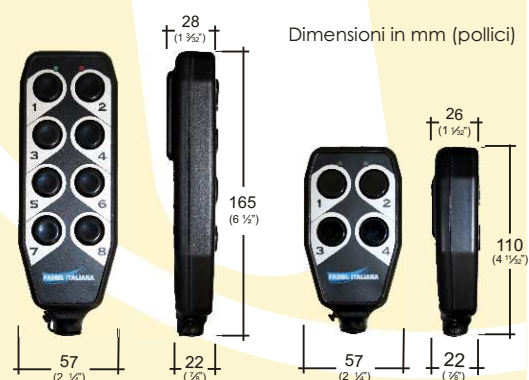

Le nuove pulsantiere multiuso della Fadiel sono realizzate con una struttura ergonomica che ne consente una pratica e salda impugnatura.

Pulsanti di generose dimensioni ne facilitano l'utilizzo anche a persone anziane o con ridotta capacità motoria.

Le Pulsantiere Fadiel hanno un design che le rendono esteticamente piacevoli alla vista e sono fornite a 4 o a 8 tasti a filo o con comando radio Wireless.

Caratteristiche generali:

- -Pulsantiera da 4 e 8 tasti
- -Colori: Nero, Grigio.
- -Colore pulsanti personalizzabili su richiesta: Nero, Grigio, Verde, Rosso.
- -Pulsanti "easy touch"

Accessori inclusi:

- -Gancio
- -Staffa di fissaggio a parete
- -Laccio a tracolla in raso Grigio
- -Carica batteria

FADIEL Italiana S.r.l.

via delle Industrie, 5 I-L

30020 Meolo (Ve) Italy

ph. +39.0421.345430

fax +39.0421.618336

info@fadiel.com

www.fadiel.com

MODELLI	RCW4	RCW4-IP	RCW8	RCW8-IP
ALIMENTAZIONE	BATTERIA AL LITIO 3.7V 310Ah			
DURATA CARICA (USO CONTINUO)	8h			
TEMPO DI RICARICA	8h			
TEMPERATURA OPERATIVA	-5°C + +50°C			
FREQUENZA PORTANTE	2.4GHz			
PORTATA MAX	150m			
PESO (BATTERIA INCLUSA)	89g		124g	
GRADO DI PROTEZIONE	IP40	IP64	IP40	IP64
N° TASTI	4		8	
FORZA PRESSIONE TASTI	1.3N