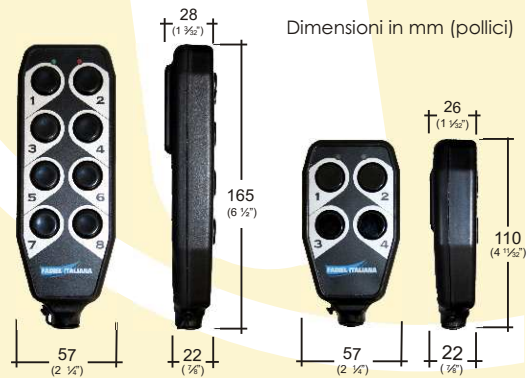

Le nuove pulsantiere multiuso della Fadiel sono realizzate con una struttura ergonomica che ne consente una pratica e salda impugnatura.

Pulsanti di generose dimensioni ne facilitano l'utilizzo anche a persone anziane o con ridotta capacità motoria.

Le Pulsantiere Fadiel hanno un design che le rendono esteticamente piacevoli alla vista e sono fornite a 4 o a 8 tasti a filo o con comando radio Wireless.

Caratteristiche generali:

- -Pulsantiere da 4 e 8 tasti
- -Colori: Nero, Grigio.
- -Colore pulsanti personalizzabili su richiesta: Nero, Grigio, Verde, Rosso.
- -Pulsanti "easy touch"

Accessori inclusi:

- -Gancio
- -Staffa di fissaggio a parete

FADIEL Italiana S.r.l.

via delle Industrie, 5 I-L

30020 Meolo (Ve) Italy

ph. +39.0421.345430

fax +39.0421.618336

info@fadiel.com

www.fadiel.com

MODELLI	RC4	RC4-IP	RC8	RC8-IP
PORTATA IN CORRENTE DEI CONTATTI	2A			
TENSIONE ALIMENTAZIONE	12V			
TEMPERATURA OPERATIVA	-15°C + +70°C			
TIPO CAVO	SPIRALATO ESTENSIONE MAX 2.5m			
TIPO CONNETTORE	A VASCHETTA 15 POLI			
PESO (CAVO ESCLUSO)	72g		120g	
GRADO DI PROTEZIONE	IP40	IP64	IP40	IP64
N° TASTI	4		8	
FORZA PRESSIONE TASTI	1.3N